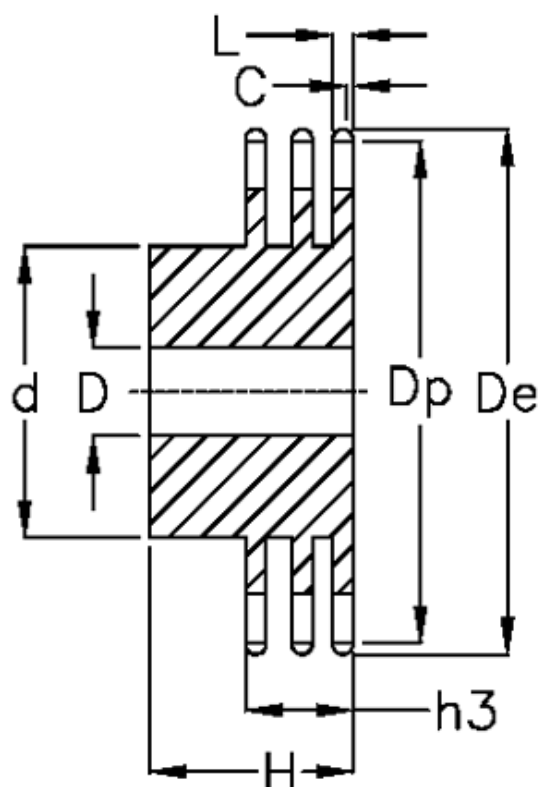

Varenummer: 616013006024
Beskrivelse: Navhjul 10 B-3 Z=24 triplex
forboret

Mål

Antal tænder	= 24
C	= 1.6
d	= 100
D	= 20±0,5
De	= 128.3
Dp	= 121.62
For kædebetegnelse	= 10 B-3
For kæde størrelse	= 5/8" x 3/8"

H	= 60
h3	= 42.1
L	= 9